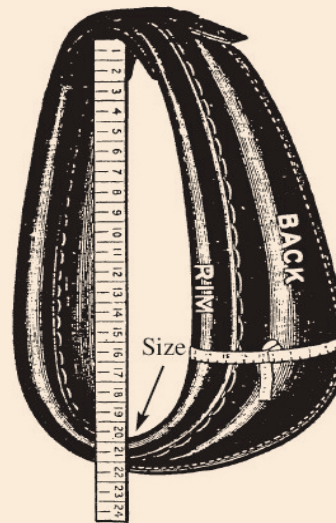

Fahrzaum

FAHRZAUM

- speziell entwickelter Fahrzaum - einfach und funktionell
- aus robustem Leder oder Kunstleder matt
- Nasenriemen mit mehreren Durchlässen für die Backenstücke
- gut gepolsterten Nasen- und Genickriemen sowie einen Ring am Kinnstössel.

Fahrzaum speziell
gemeinsam mit
unseren Produzenten
entwickelt.

229,- € #408-67 KUNSTLEDER

269,- € #295-67 LEDER

Kumte, Kissen und Bügel

Kumtgröße ermitteln

Zur Ermittlung der Kumtgröße, wird der Durchmesser des Halses mit einer Schublehre gemessen. Man misst an der Schulter entlang von der Stelle vor dem Widerrist bis unten unter dem Halsansatz.

Wenn möglich messen Sie ein Kumt, das bereits Ihrem Pferd passt. Wie auf dem Bild ersichtlich, muss das Maß von der Innenseite genommen werden.

Arbeits-Kumt

Bestell-Nummer	Größe in Zoll	Größe in cm	Preis inkl. MwSt.
#99A-18	18-20"	45,7 - 50,8	€ 339,00
#99A-19	19-21"	48,3 - 53,3	€ 349,00
#99A-20	20-22"	50,8 - 55,9	€ 365,00
#99A-21	21-23"	53,3 - 58,4	€ 375,00
#99A-22	22-24"	55,9 - 61,0	€ 399,00
#99A-23	23-25"	58,4 - 63,5	€ 419,00
#99A-24	24-26"	61,0 - 66,0	€ 439,00
#99A-25	25-27"	63,5 - 68,6	€ 459,00
#99A-26	26-28"	66,0 - 71,1	€ 489,00
#99A-27	27-29"	68,6 - 73,7	€ 509,00
#99A-28	28-30"	71,1 - 76,2	€ 539,00

#99A Verstellbares Arbeits-Kumt

- Preiswertes Feld-Kumt
- Hochwertiges Spaltleder und öl gegerbtes Leder
- Auf 3 Größen verstellbar
- Von 18" – 30" (45,7 – 76,2 cm)

ab **#99A VERSTELLBARES ARBEITS-KUMT**
339,- €