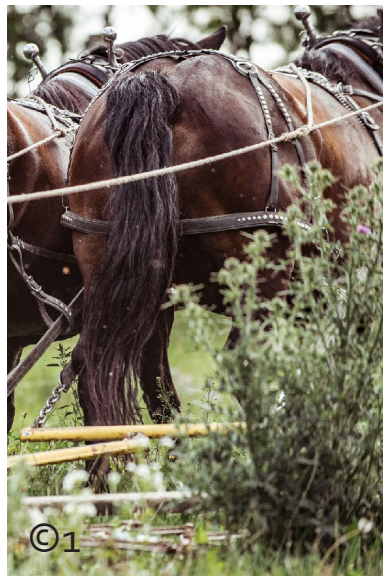

Bestellen Sie gleich das Fachbuch mit dem Pferdegeschirr mit!

Das Arbeitspferd in der modernen Landwirtschaft
von Wolfgang Ehmeier

Herausgegeben vom Eigenverlag Hödlgut,
Mitterbachhamerstr. 10, 4064 Oftring;
1. Auflage 2022, 181 Seiten, Hardcover
ISBN: 978-3-200-08521-3

64,90 €

Original Amish Arbeitspferdegeschirr

Alle Pferdegeschirre sind speziell von uns für den optimalen Arbeitseinsatz zusammen gestellt.

Die Schonung der Pferde steht immer im Vordergrund!

Alle Sets ohne Kumt, Kumtbügel, sowie ohne Fahrzäume
Für Größe Kaltblut 600-1000 kg.
Andere Größen extra anfragen.
Alle Preise inkl. MwSt.!
zzgl. Versand

3-Wege-Haken

Der 3-Wege-Haken ist mit einem Patenthaken ausgestattet, sodass ein Verhängen des Gebisses an Geschirrtteilen verhindert wird.

Schemaskizze Boston Arbeitsgeschirr mit Doppel Brustjoch

Amish Geschirr Aufbau