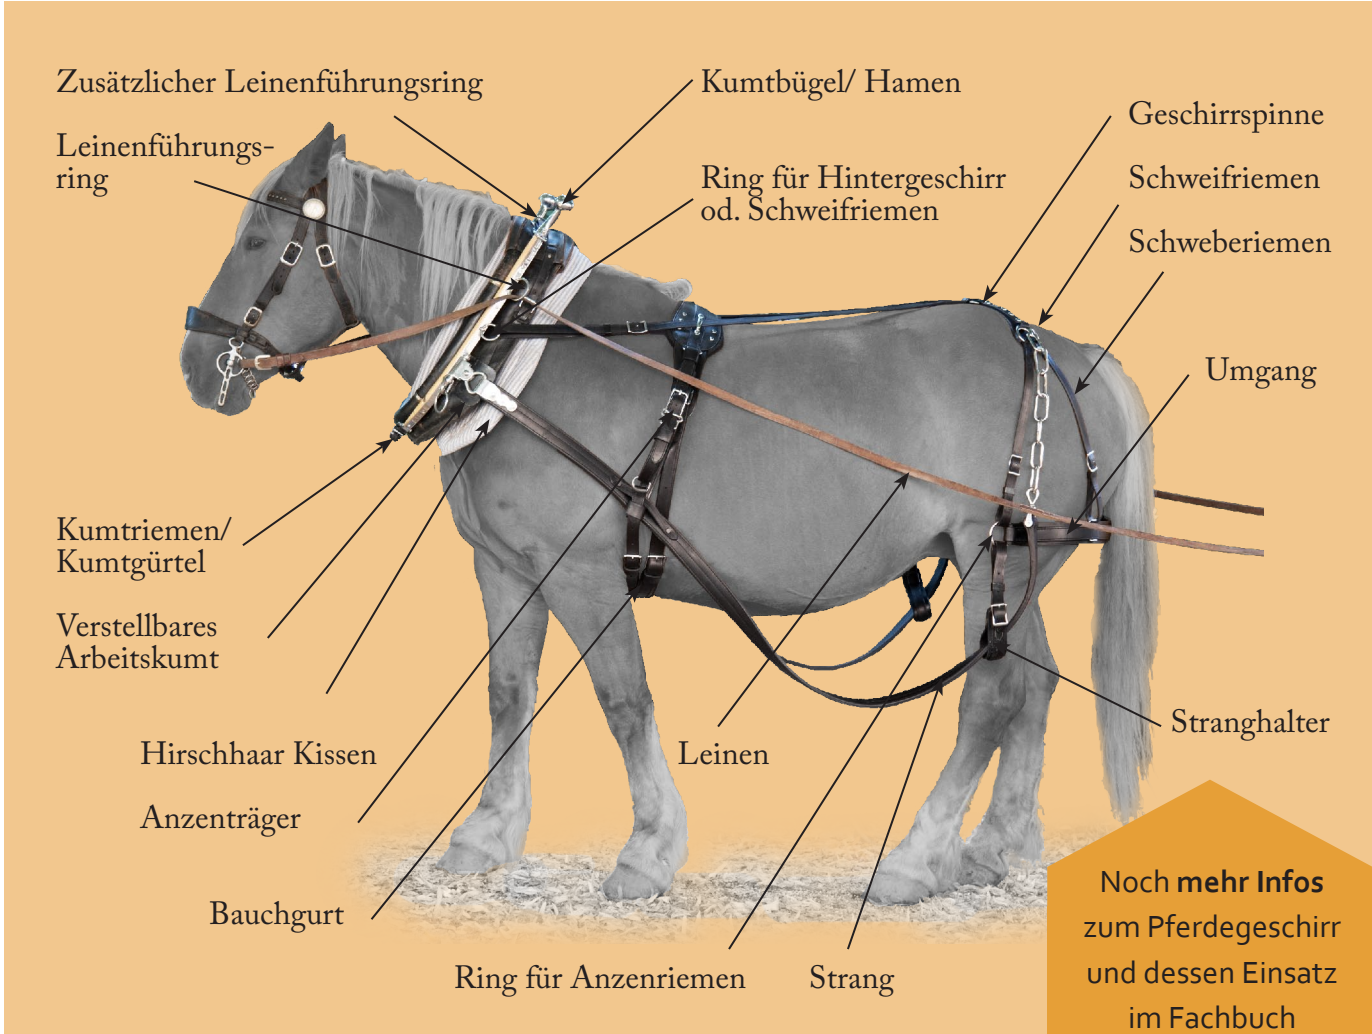

Strangverbinder

Hilft beim schweren Zug, damit das Kumt in seiner optimalen Position liegen bleibt!

Wirbelketten

Die Stränge sind mit Wirbelketten versehen, sodass sie sich beim Einspannen immer in die richtige Position drehen.

3-Wege-Haken

Der 3-Wege-Haken ist mit einem Patenthaken ausgestattet, sodass ein Verhängen des Gebisses an Geschirrtteilen verhindert wird.

Schemaskizze Boston Arbeitsgeschirr mit Doppel Brustjoch

Amish Geschirr Aufbau

Noch mehr Infos zum Pferdegeschirr und dessen Einsatz im Fachbuch „Das Arbeitspferd in der modernen Landwirtschaft“! siehe Seite 5

Geschirrsets

Boston Sidebacker Zweispänner

Spezielle Variante eines Aufhalte-systems. Die Pferde müssen souverän im Anspannen und in der Arbeit sein.