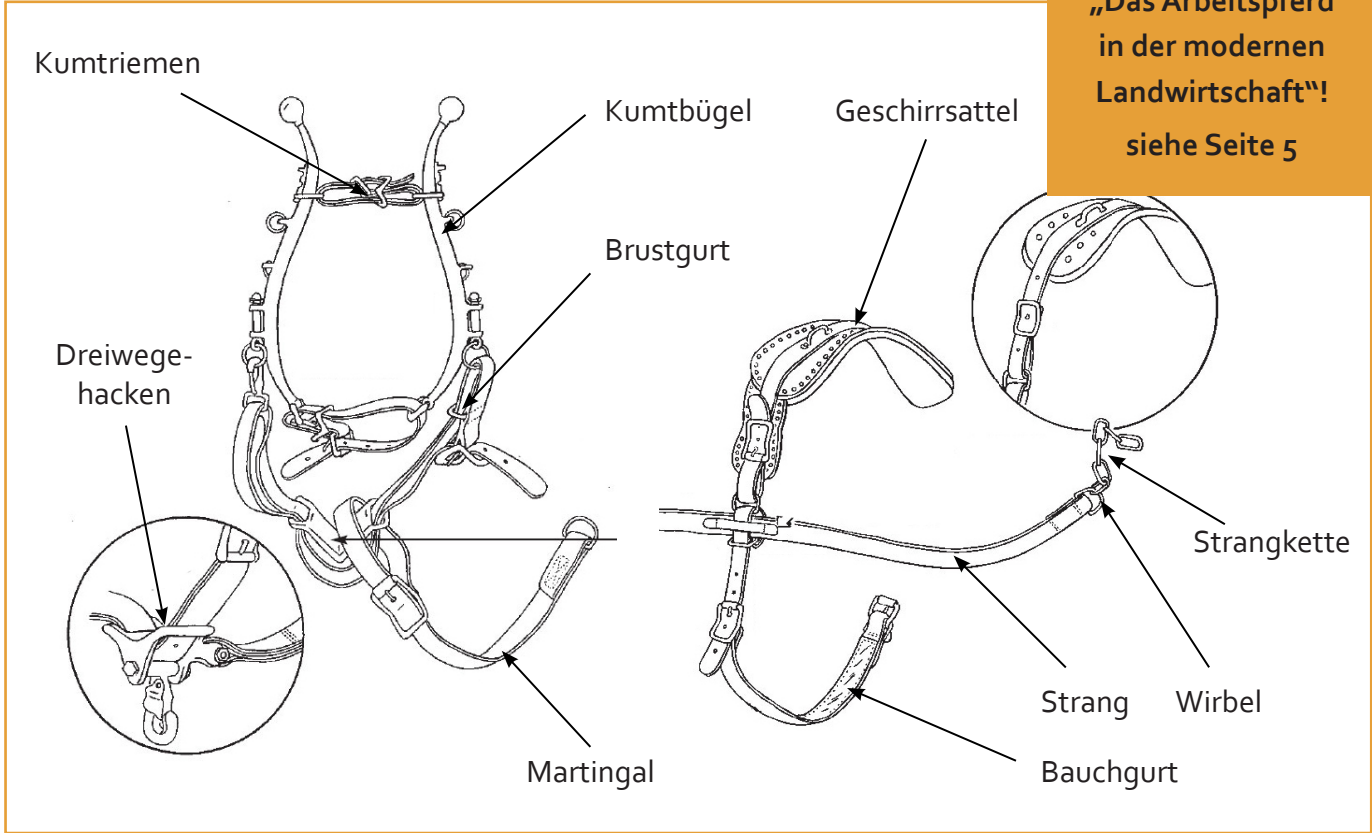

Strangverbinder

Hilft beim schweren Zug, damit das Kumt in seiner optimalen Position liegen bleibt!

Wirbelketten

Die Stränge sind mit Wirbelketten versehen, sodass sie sich beim Einspannen immer in die richtige Position drehen.

3-Wege-Haken

Der 3-Wege-Haken ist mit einem Patenthaken ausgestattet, sodass ein Verhängen des Gebisses an Geschirrtteilen verhindert wird.

Schemaskizze Boston Arbeitsgeschirr mit Doppel Brustjoch

Amish Geschirr Aufbau

Noch mehr Infos zum Pferdegeschirr und dessen Einsatz im Fachbuch „Das Arbeitspferd in der modernen Landwirtschaft“! siehe Seite 5

Geschirrsets

Boston Sidebacker Zweispänner

Spezielle Variante eines Aufhalte-systems. Die Pferde müssen souverän im Anspannen und in der Arbeit sein.