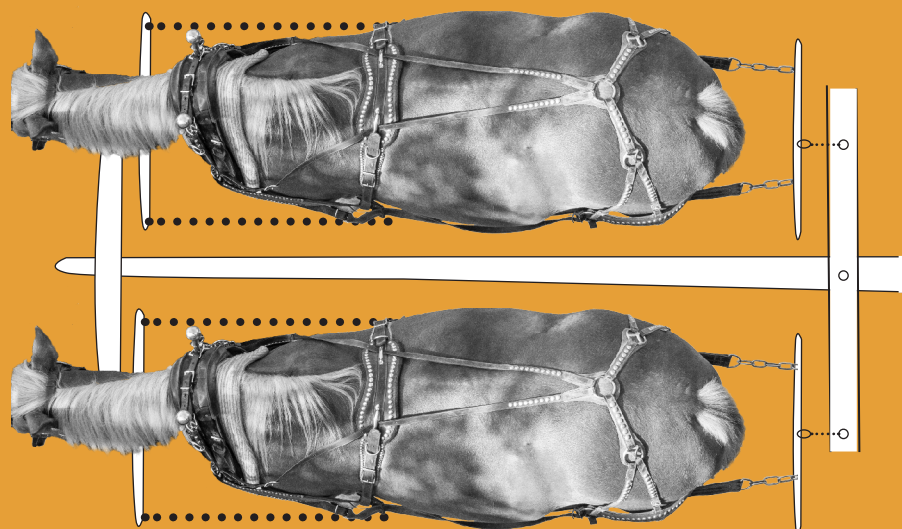

Strangverbinder

Hilft beim schweren Zug, damit das Kumt in seiner optimalen Position liegen bleibt!

Wirbelketten

Die Stränge sind mit Wirbelketten versehen, sodass sie sich beim Einspannen immer in die richtige Position drehen.

3-Wege-Haken

Der 3-Wege-Haken ist mit einem Patenthaken ausgestattet, sodass ein Verhängen des Gebisses an Geschirrtteilen verhindert wird.

Schemaskizze Boston Arbeitsgeschirr mit Doppel Brustjoch

Amish Geschirr Aufbau