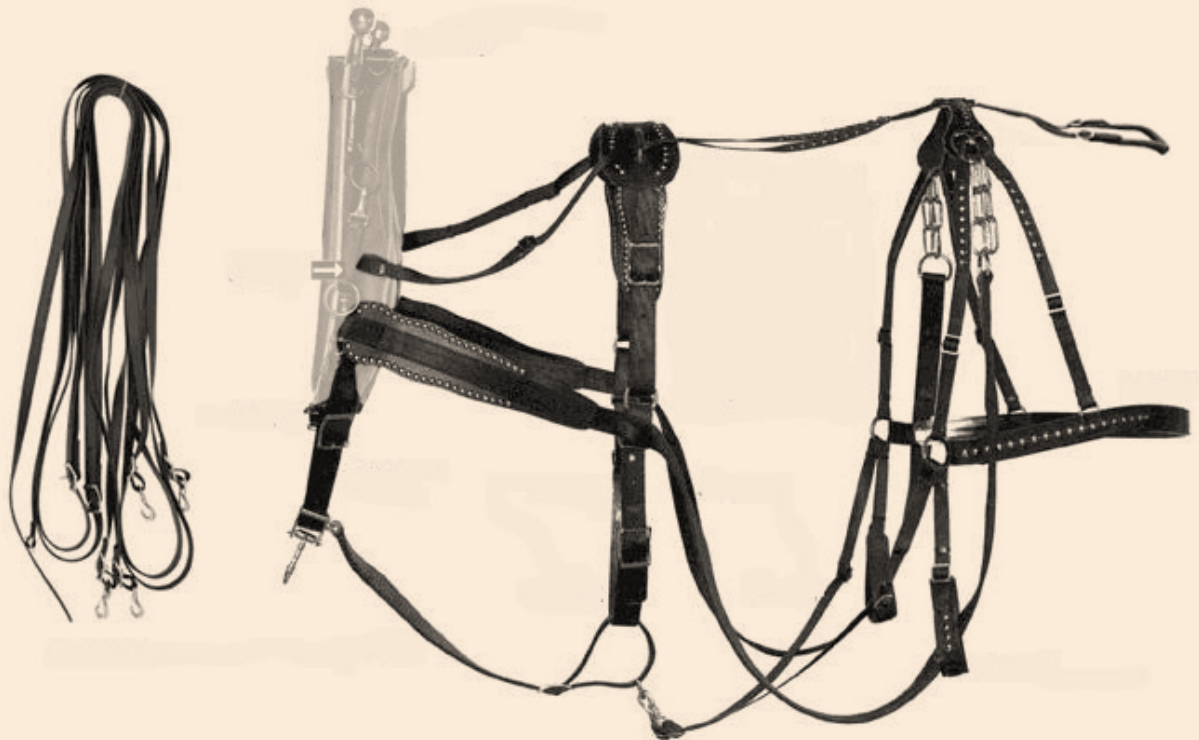

Zweispänner Arbeitsgeschirr Deluxe Kunstleder

Die Preise sind für 2 Geschirre angeführt.

DELUXE ZWEISPÄNNERGESCHIRR MIT ZIERNIETEN

Dieses Geschirr ist ausschließlich mit Niro-Beschläge gefertigt. Es ist sowohl für den Arbeitseinsatz als auch für Kutschenfahrten geeignet.

Speziell angepasst inklusive Dreivegehacken an Brustgurt bzw. Martingal. Mit Ziernieten versehen und in Kunstleder matt erhältlich.

Das Geschirr in Kunstleder ist aufgrund des geringeren Gewichts sehr häufig im Einsatz.

2.499,- €

#410-S KUNSTLEDER

mit Ziernieten

Noriker/Kaltblut

2.099,- €

#482-S KUNSTLEDER

mit Ziernieten

Haflinger/Warmblut

inkl. Leinen,
Strangwirbel,
Strangverbinder
und Schweifriemen

Alle Sets
ohne Kumt,
Kumtbügel, sowie
ohne Fahrzäume
Preis zzgl. Versand
aus Übersee